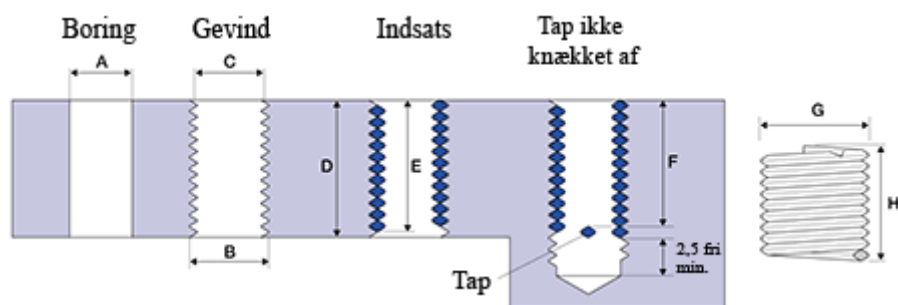

Varenummer: 1310416031200
Beskrivelse: KLEE Gevindindsats LOCKFIL+ M16 x 1,50
boreddybde 12mm

Mål

A	= 16,5 -0,175 +0,236
B	= 17.948
C	= 16,974 -0 +0,125
D	= 12.00
Gevind	= M16 x 1,50
G Min/Maks	= 18,40 18,80
H	= 6.50